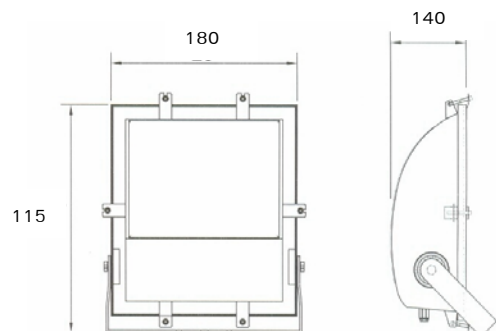

โคมสปอร์ตไลท์

LED SPOTLIGHT S size, 5mm

Catalogue

คุณลักษณะ

- โคมไฟขนาดกะทัดรัด น้ำหนักเบา
- ใช้สำหรับส่องอาคาร ป้ายโฆษณา บริเวณลานจอดรถ สนามหญ้า บริเวณบ้านเมื่อมีงานจัดเลี้ยง ฯลฯ
- ตัวโคมผลิตจากอลูมิเนียมหล่อด้วยความดันสูง
- ตัวสะท้อนแสงคุณภาพสูง เพื่อให้กระจายแสงในมุมกว้าง
- กระจกหน้าทำจากแผ่นแก้วหนา ทนความร้อน และแรงกระแทก
- มีขอบยางซิลิโคนคุณภาพสูง ทนความร้อน กันน้ำ กันฝุ่น
- ส่วนประกอบทุกชิ้นผลิตจากอุปกรณ์คุณภาพสูง

คุณสมบัติ

รุ่น	S-5mm
ชนิดหลอด	LED 5mm
จำนวนหลอด	72 หลอด
แสง	สีขาว, Pure White
ความสว่าง	ความเข้ม Ultra bright 12,000 mcd/หลอด
แรงดันไฟฟ้า	12VDC
กำลังไฟโดยประมาณ	3 วัตต์
โคม	โคมอลูมิเนียมฉีดขึ้นรูป กันสนิม ด้านหน้าเป็นกระจกนิรภัย 18X11.5x14 cm
น้ำหนักรวม	1 kg.

ขนาดและรูปร่าง (หน่วย: มม.)

หมายเหตุ*: หากต้องการใช้งานกับไฟฟ้ากระแสสลับ 220 VAC สามารถสั่งผลิตได้

ห้างหุ้นส่วนเอ็นจีเนโอ

สำนักงาน: 199/586 หมู่ 9 ต.สันผีเสื้อ อ.เมือง จ.เชียงใหม่ 50300 โทร. 053-222760, 086-6736880, 082-0339790 แฟกซ์ 053-222570