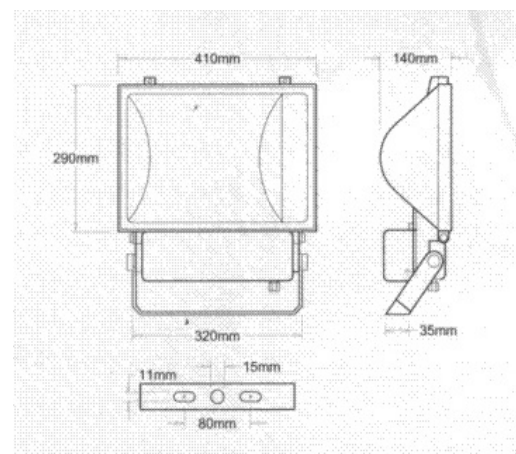

โคมสปอร์ตไลท์

LED SPOTLIGHT: 10mm Type

Catalogue

คุณลักษณะ

- โคมไฟขนาดมาตรฐาน
- ใช้สำหรับส่องอาคาร ป้ายโฆษณา บริเวณลานจอดรถ สนามหญ้า บริเวณบ้านเมื่อมีงานจัดเลี้ยง ฯลฯ
- ตัวโคมผลิตจากอลูมิเนียมหล่อด้วยความดันสูง
- ตัวสะท้อนแสงคุณภาพสูง เพื่อให้กระจายแสงในมุมกว้าง
- กระจกหน้าทำจากแผ่นแก้วหนา ทนความร้อน และแรงกระแทก
- มีขอบยางซิลิโคนคุณภาพสูง ทนความร้อน กันน้ำกันฝุ่น
- ส่วนประกอบทุกชิ้นผลิตจากอุปกรณ์คุณภาพสูง

คุณสมบัติ

รุ่น	10mm Type
ชนิดหลอด	10mm, LED
จำนวนหลอด	144 หลอด
แสง	สีขาว, Pure White
ความสว่าง	ความเข้ม 12,000mcd/หลอด
แรงดันไฟฟ้า	12VDC หรือ 220V AC (สั่งเพิ่ม)
กำลังไฟโดยประมาณ	10 วัตต์
โคม	โคมอลูมิเนียมฉีดขึ้นรูป กันสนิม ด้านหน้าเป็นกระจกนิรภัย
ขนาด	410X290x140 mm
น้ำหนักรวม	1.5 kg.

ขนาดและรูปร่าง (หน่วย: มม.)

หมายเหตุ: หากต้องการใช้งานกับไฟฟ้ากระแสสลับ 220 VAC สามารถสั่งผลิตได้

ห้างหุ้นส่วนเอ็นจีเนโอ

สำนักงาน: 199/586 หมู่ 9 ต.สันผีเสื้อ อ.เมือง จ.เชียงใหม่ 50300 โทร. 053-222760, 086-6736880, 082-0339790 แฟกซ์ 053-222570