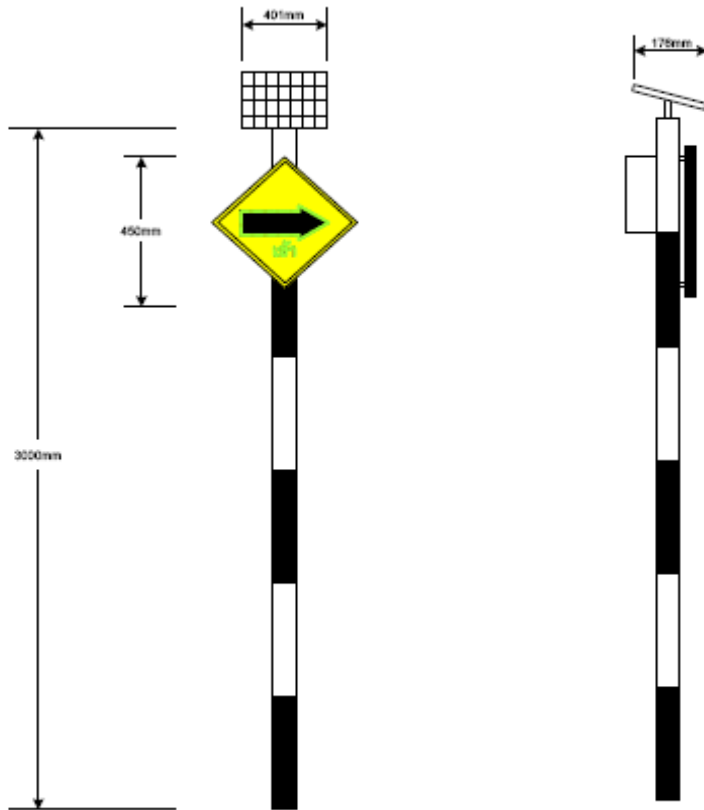

Solar Flashing Light

ไฟสัญญาณเตือนอันตรายพลังงานแสงอาทิตย์ (ป้ายบอกทางเข้า)

รายละเอียด :

- *ใช้เป็นบอกทางเข้านอกจากนี้ยังเป็นสัญญาณเตือนอันตรายตามทางแยกหรือทางโค้ง เพื่อลดอุบัติเหตุ ป้องกันอันตรายที่อาจเกิดขึ้นบนทางสัญจร
- *ทำงาน โดยแผงเซลล์แสงอาทิตย์ทำหน้าที่รับพลังงานจากแสงอาทิตย์ แปลงเป็นพลังงานไฟฟ้า
- *นำไปเก็บไว้ในแบตเตอรี่ แบตเตอรี่จะเป็นตัวจ่ายพลังงานให้กับวงจรควบคุมและการกระพริบทำงานต่อเนื่อง 24 ชั่วโมง
- *หลอดไฟชนิด LED ความสว่างพิเศษ ให้ความเข้มสูงสว่างกว่าหลอดทั่วไป ประหยัดพลังงาน
- *อายุการใช้งานยาวนาน กว่า 100,000 ชั่วโมง
- *แบตเตอรี่ Maintenance-free ไม่ต้องเสียเวลาบำรุงรักษา
- *โครงสร้างแข็งแรง ทนทานต่อทุกสภาพภูมิอากาศ ป้องกันน้ำและฝุ่นได้
- *ลักษณะเฉพาะ ไม่ต้องต่อพ่วง เดินสายไฟ ใช้สะดวก ติดตั้งง่ายได้ทุกที่

รุ่น	ป้ายเขตโรงเรียน
แผงเซลล์แสงอาทิตย์	5W Multi-Crystalline Silicon
แบตเตอรี่	Sealed Lead-acid 12V9AH
หลอด LEDs	สีเหลืองหรือสีแดง จำนวนมากกว่า 99 LED
ความสว่างของหลอด LED	Ultra bright >10000 mcd/หลอด
มุมมอง โกล	1000 เมตร หรือมากกว่า
อัตราการกระพริบ	45-60 ครั้ง/นาที
ระยะเวลาทำงานต่อเนื่อง	15 วัน สภาพมีเมฆและฝนตก
วัสดุ โคม	เหล็กพ่นสี สัญลักษณ์ สติ๊กเกอร์คุณภาพดี