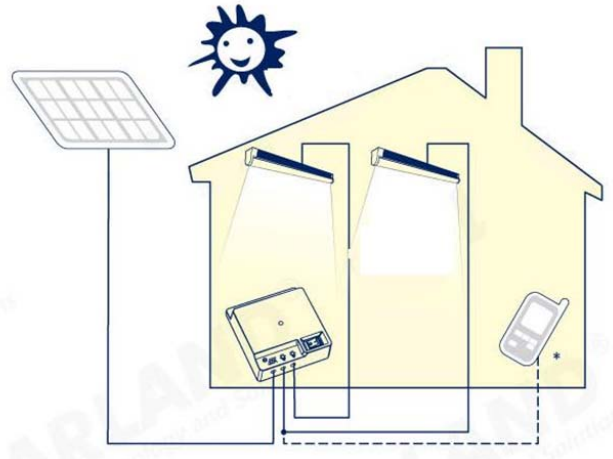

Solar Powerpack

5 Watt

More Product information, Please contact us !

The life of Lithium battery is **2 times** of the Lead-Acid battery.